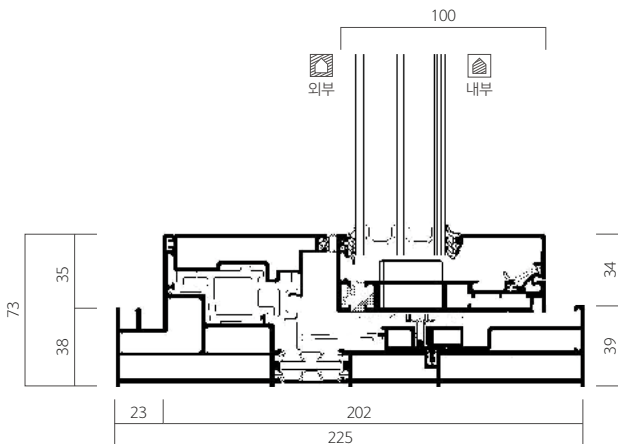

ESS 240 PS

Parallel Sliding

뛰어난 방법성능

초슬림 디자인

TECHNOLOGY

슬림한 프레임과 뛰어난 성능을 갖춘 프리미엄 시스템 창

Parallel & Sliding 방식의 제품으로 도어 개폐 시 창밖의 4면이 창틀과 밀착되어 기밀성능과 방법성능이 우수합니다.

DESIGN

실외의 풍경을 즐기기 위한 최적의 솔루션

ESS 240 PS는 매립형 시공이 가능하여 프레임 노출이 최소화된 제품입니다. 알루미늄 소재의 단단함과 심플하고 슬림한 디자인으로 모던하면서도 고급스러운 공간 연출이 가능합니다. 창의 프레임이 얇아 더 넓은 유리면을 통해 개방감 있게 풍경을 감상할 수 있습니다.

* 매립시공 시 공사업체와 사전협의를 반드시 필요합니다.

VENT

FIX