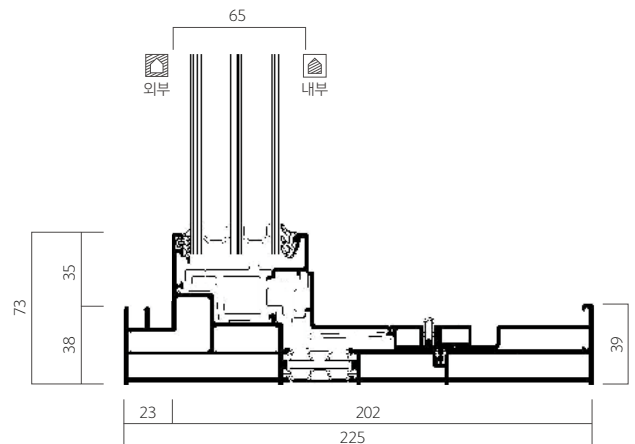

ESS 240 PS

Parallel Sliding

뛰어난 방법성능

초슬림 디자인

TECHNOLOGY

슬림한 프레임과 뛰어난 성능을 갖춘 프리미엄 시스템 창

Parallel & Sliding 방식의 제품으로 도어 개폐 시 창밖의 4면이 창틀과 밀착되어 기밀성능과 방법성능이 우수합니다.

DESIGN

실외의 풍경을 즐기기 위한 최적의 솔루션

ESS 240 PS는 매립형 시공이 가능하여 프레임 노출이 최소화된 제품입니다. 알루미늄 소재의 단단함과 심플하고 슬림한 디자인으로 모던하면서도 고급스러운 공간 연출이 가능합니다. 창의 프레임이 얇아 더 넓은 유리면을 통해 개방감 있게 풍경을 감상할 수 있습니다.

* 매립시공 시 공사업체와 사전협의를 반드시 필요합니다.

VENT

FIX