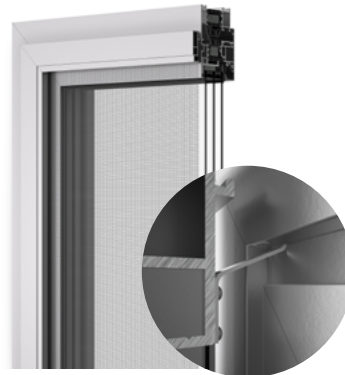

두께 22 / 24 / 48 mm

SCREEN

방충망

이건창호의 PVC 창호에 사용되는 방충망은 사용자의 생활환경에 최적화되어 있습니다. 공간의 기능과 용도에 따라 슬라이딩 방충망부터 롤 방충망, 안전 방충망 등 선택이 가능하며, 일부 제품의 경우 눈부심이 적고 인장강도가 높은 파이버 글라스 (Fiberglass) 소재로 제작되어 실내 사용자에게 삶의 쾌적함을 제공해 줍니다. 이 건 창호가 준비한 다양한 옵션으로 실내환경을 더욱 쾌적한 공간으로 구성해 보시길 바랍니다.

* 일부 제품에는 원하시는 방충망의 적용이 불가할수도 있습니다.
 보다 상세한 내용은 영업담당자와 협의하시기 바랍니다.

롤 방충망

이건의 롤 방충망은 화이버글라스 PVC망으로 인체에 유해한 가소제 및 중금속이 포함되어 있지 않아 친환경적입니다. 오작동을 줄이기 위해 일체형 버튼 개폐방식을 적용하여 사용이 용이하고, 양방향에 멀티 감속기를 사용하여 방충망의 감기는 속도를 안정적으로 제어할 수 있습니다.

* PVC 인테리어창(에코시리즈 포함) 적용 불가

슬라이딩 방충망

이건의 슬라이딩 방충망은 기존 자사 제품 대비 강도를 향상시켜 내구성을 높였습니다. 쉽게 프레임에서 탈락되지 않아 안전하게 사용할 수 있고 구름성이 향상되어 보다 부드럽게 방충망을 열고 닫을 수 있습니다.

* PVC 인테리어창(에코시리즈 포함)의 경우 스테인리스 스틸 소재의 망이 적용됩니다.

안심 방충망

안심 방충망은 외관은 유지시켜주면서도, 높이 2m 이상 제작 시에도 스테인리스 망과 망틀 사이의 간격이 작아 바람이 불었을 때도 유격이 최소화됩니다. 방범 및 안전기능이 강화되어 안전한 실내 생활이 가능합니다.

* PVC 인테리어창(에코시리즈 포함) 적용 불가

착탈식 방충망

이건의 착탈식 방충망은 손쉽게 탈착이 가능하여 방충망 관리가 용이합니다. 화이버글라스 망을 사용하여 눈부심이 적고 부드럽지만 장력이 강해 쉽게 늘어지지 않습니다.