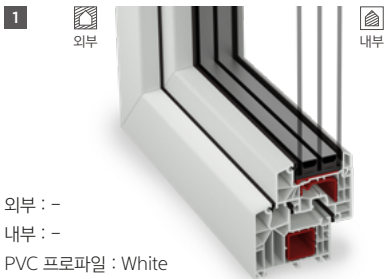

DB703
Grey
그레이

BDSS
Dark Brown
다크 브라운

PVC BASIC

1 외부 내부
외부 : -
내부 : -
PVC 프로파일 : White
[PDS 85 SP 적용 불가]

* 일부 제품의 경우 랩핑 타입이 상이할 수 있으니 영업담당자에게 문의바랍니다.

DECO SHEET COMBINATION

2
외부 1면 랩핑
외부 : Grey Sheet
내부 : -
PVC 프로파일 : White

3
외부 1면 랩핑
외부 : Dark Brown Sheet
내부 : -
PVC 프로파일 : White

4
내외부 양면랩핑
외부 : Grey Sheet
내부 : Grey Sheet
PVC 프로파일 : Grey

5
내외부 양면랩핑
외부 : Dark Brown Sheet
내부 : Dark Brown Sheet
PVC 프로파일 : Brown

ECO SERIES, PVC SYSTEM | DECO SHEET