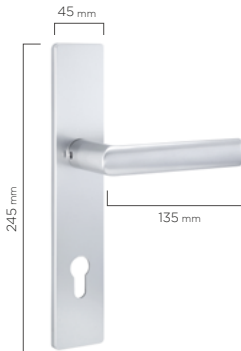

DOOR

White, Black, Silver

* EVO SERIES 전용