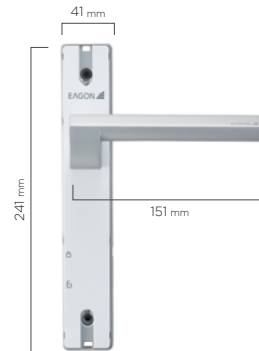

TT | Turn&Tilt

White, Silver

* EVO SERIES 전용

PS | Parallel Sliding

White, Black, Silver

* TT 제품 겸용

White, Silver

* EVO SERIES 전용

DOOR

White, Black, Silver

* EVO SERIES 전용

White, Silver

* EVO SERIES 전용

White, Black

* PVC 인테리어창 전용

DOOR LOCK

Black

* EVO SERIES 전용