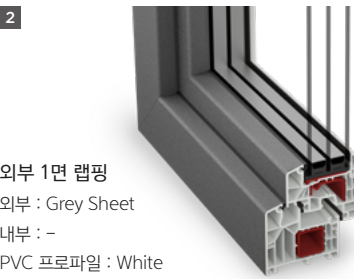

DB703
Grey
그레이

BDSS
Dark Brown
다크 브라운

PVC BASIC

1 외부 내부
외부 : -
내부 : -
PVC 프로파일 : White
[PDS 85 SP 적용 불가]

* 일부 제품의 경우 랩핑 타입이 상이할 수 있으니 영업담당자에게 문의바랍니다.

DECO SHEET COMBINATION

2
외부 1면 랩핑
외부 : Grey Sheet
내부 : -
PVC 프로파일 : White

3
외부 1면 랩핑
외부 : Dark Brown Sheet
내부 : -
PVC 프로파일 : White

4
내외부 양면랩핑
외부 : Grey Sheet
내부 : Grey Sheet
PVC 프로파일 : Grey

5
내외부 양면랩핑
외부 : Dark Brown Sheet
내부 : Dark Brown Sheet
PVC 프로파일 : Brown

ECO SERIES, PVC SYSTEM | DECO SHEET