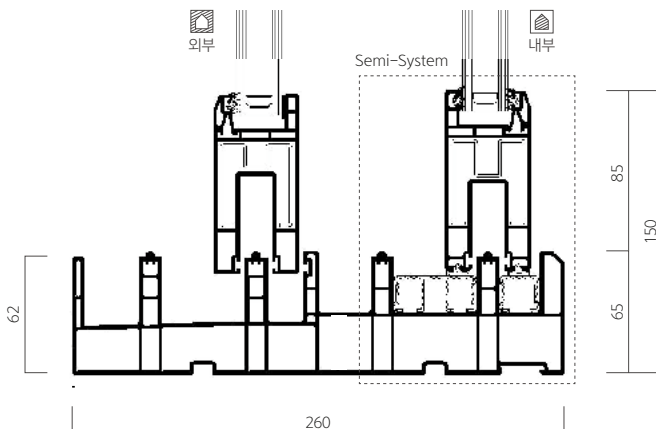

DETAIL - 이중창