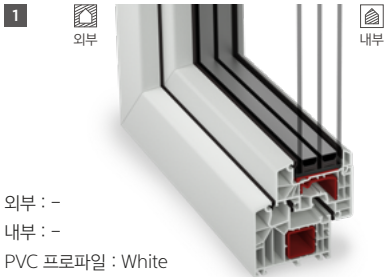

PVC BASIC

외부 : -
내부 : -
PVC 프로파일 : White
[PDS 85 SP 적용 불가]

* 일부 제품의 경우 랩핑 타입이 상이할 수 있으니 영업담당자에게 문의바랍니다.