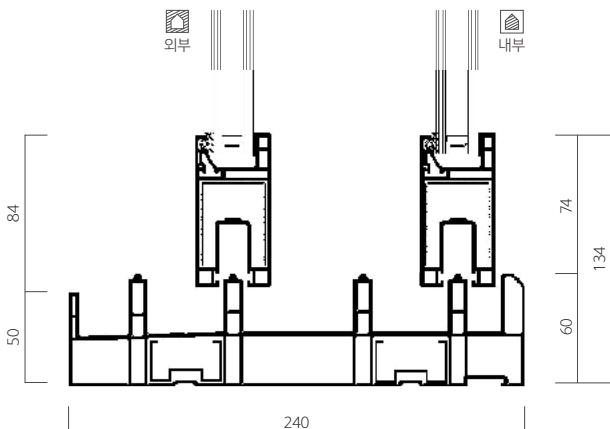

DETAIL - 이중창