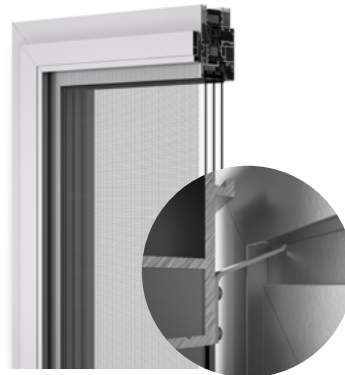

DETAIL

DESIGN

공간에 맞춘 도어 디자인 구현

다양한 종류의 유리 적용이 가능한 제품입니다. 적용되는 공간의 특성에 따라 투명유리부터 불투명유리까지 적용이 가능하며, 벤트와 프레임에는 다양한 무늬의 데코시트 적용이 가능하여 실내 분위기에 맞는 디자인 구성이 가능합니다.

TECHNICAL DATA

최대사이즈 1,000 x 2,300 mm

최소사이즈 650 x 1,950 mm

* 일부 제품에는 원하시는 방충망의 적용이 불가할수도 있습니다.
보다 상세한 내용은 영업담당자와 협의하시기 바랍니다.

롤 방충망

이건의 롤 방충망은 화이버글라스 PVC망으로 인체에 유해한 가소제 및 중금속이 포함되어 있지 않아 친환경적입니다. 오작동을 줄이기 위해 일체형 버튼 개폐방식을 적용하여 사용이 용이하고, 양방향에 멀티 감속기를 사용하여 방충망의 감기는 속도를 안정적으로 제어할 수 있습니다.

* PVC 인테리어창(에코시리즈 포함) 적용 불가

슬라이딩 방충망

이건의 슬라이딩 방충망은 기존 자사 제품 대비 강도를 향상시켜 내구성을 높였습니다. 쉽게 프레임에서 탈락되지 않아 안전하게 사용할 수 있고 구름성이 향상되어 보다 부드럽게 방충망을 열고 닫을 수 있습니다.

* PVC 인테리어창(에코시리즈 포함)의 경우 스테인리스 스틸 소재의 망이 적용됩니다.

안심 방충망

안심 방충망은 외관은 유지시켜주면서도, 높이 2m 이상 제작 시에도 스테인리스 망과 망틀 사이의 간격이 작아 바람이 불었을 때도 유격이 최소화됩니다. 방범 및 안전기능이 강화되어 안전한 실내 생활이 가능합니다.

* PVC 인테리어창(에코시리즈 포함) 적용 불가

착탈식 방충망

이건의 착탈식 방충망은 손쉽게 탈착이 가능하여 방충망 관리가 용이합니다. 화이버글라스 망을 사용하여 눈부심이 적고 부드럽지만 장력이 강해 쉽게 늘어지지 않습니다.