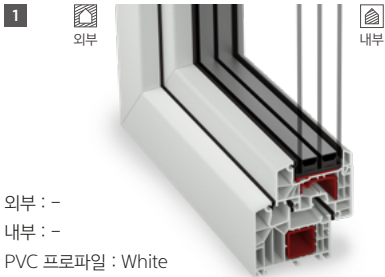

DETAIL

DESIGN

공간에 맞춘 도어 디자인 구현

다양한 종류의 유리 적용이 가능한 제품입니다. 적용되는 공간의 특성에 따라 투명유리부터 불투명유리까지 적용이 가능하며, 벤트와 프레임에는 다양한 무늬의 데코시트 적용이 가능하여 실내 분위기에 맞는 디자인 구성이 가능합니다.

TECHNICAL DATA

최대사이즈 1,000 x 2,300 mm

최소사이즈 650 x 1,950 mm

* 최대, 최소 사이즈는 0타입, 벤트+프레임을 포함한 사이즈를 기준으로 작성되었습니다.

* 작성된 규격은 자사 권장규격이며, 이외 사이즈는 반드시 영업담당자와 협의 바랍니다.

COLOR

색상

EVO SERIES | DECO SHEET

이건에서 준비한 에보시리즈 전용 프리미엄 데코시트입니다. 이 제품은 독일 컨티넨탈(Continental)사에서 제작한 것으로 안정된 품질이 인상적입니다. 무엇보다 3단 레이어로 구성된 이 제품은 PVC프로파일 위에 랩핑할 시 외부의 복사열로부터 프로파일을 보호해 주어 몸체의 열에 의한 프로파일 변형 및 손상을 최소화시켜 줍니다. 또한 세척력 역시 우수합니다. 뛰어난 성능의 에보시리즈에 프리미엄 데코시트를 더하여 창호의 프리미엄을 한층 높여보시길 바랍니다.

DB703
Grey
그레이

BDSS
Dark Brown
다크 브라운

PVC BASIC

외부 : -
내부 : -
PVC 프로파일 : White
[PDS 85 SP 적용 불가]

* 일부 제품의 경우 랩핑 타입이 상이할 수 있으니 영업담당자에게 문의바랍니다.

DECO SHEET COMBINATION

외부 1면 랩핑
외부 : Grey Sheet
내부 : -
PVC 프로파일 : White

외부 1면 랩핑
외부 : Dark Brown Sheet
내부 : -
PVC 프로파일 : White

내외부 양면랩핑
외부 : Grey Sheet
내부 : Grey Sheet
PVC 프로파일 : Grey

내외부 양면랩핑
외부 : Dark Brown Sheet
내부 : Dark Brown Sheet
PVC 프로파일 : Brown

ECO SERIES, PVC SYSTEM | DECO SHEET