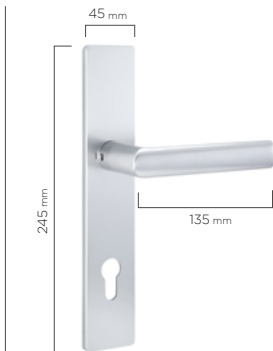

DOOR

White, Black, Silver

* EVO SERIES 전용