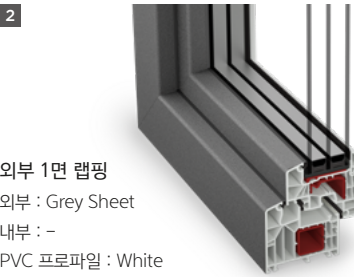

DETAIL

DESIGN

공간에 맞춘 도어 디자인 구현

다양한 종류의 유리 적용이 가능한 제품입니다. 적용되는 공간의 특성에 따라 투명유리부터 불투명유리까지 적용이 가능하며, 벤트와 프레임에는 다양한 무늬의 데코시트 적용이 가능하여 실내 분위기에 맞는 디자인 구성이 가능합니다.

TECHNICAL DATA

최대사이즈 1,000 x 2,300 mm

최소사이즈 650 x 1,950 mm

DB703
Grey
그레이

BDSS
Dark Brown
다크 브라운

PVC BASIC

외부 : -
내부 : -
PVC 프로파일 : White
[PDS 85 SP 적용 불가]

* 일부 제품의 경우 랩핑 타입이 상이할 수 있으니 영업담당자에게 문의바랍니다.

DECO SHEET COMBINATION

외부 1면 랩핑
외부 : Grey Sheet
내부 : -
PVC 프로파일 : White

외부 1면 랩핑
외부 : Dark Brown Sheet
내부 : -
PVC 프로파일 : White

내외부 양면랩핑
외부 : Grey Sheet
내부 : Grey Sheet
PVC 프로파일 : Grey

내외부 양면랩핑
외부 : Dark Brown Sheet
내부 : Dark Brown Sheet
PVC 프로파일 : Brown

ECO SERIES, PVC SYSTEM | DECO SHEET