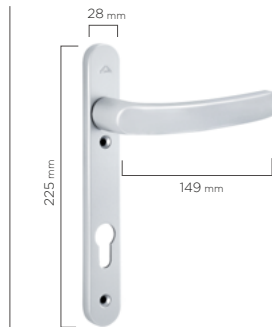

White, Silver

* EVO SERIES 전용