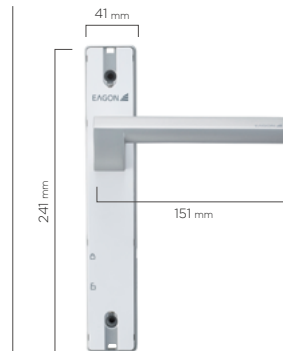

TT | Turn&Tilt

White, Silver

* EVO SERIES 전용

PS | Parallel Sliding

White, Black, Silver

* TT 제품 겸용

White, Silver

* EVO SERIES 전용

DOOR

White, Black, Silver

* EVO SERIES 전용

White, Silver

* EVO SERIES 전용

White, Black

* PVC 인테리어창 전용

DOOR LOCK

Black

* EVO SERIES 전용