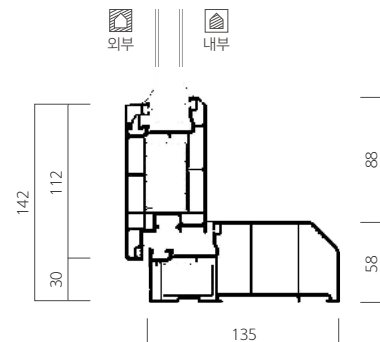

DETAIL

DESIGN

공간에 맞춘 도어 디자인 구현

다양한 종류의 유리 적용이 가능한 제품입니다. 적용되는 공간의 특성에 따라 투명유리부터 불투명유리까지 적용이 가능하며, 벤트와 프레임에는 다양한 무늬의 데코시트 적용이 가능하여 실내 분위기에 맞는 디자인 구성이 가능합니다.

TECHNICAL DATA

최대사이즈 1,000 x 2,300 mm

최소사이즈 650 x 1,950 mm