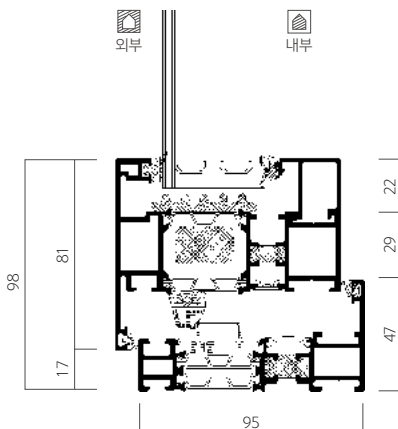

EWS 95 OW

패시브 OW

Outward

효율적인
공간활용

고성능 제품

TECHNOLOGY

특수설계기술로 구현하는 뛰어난 단열 및 기밀성능

패시브 OW는 간단한 핸들 조작만으로 쉽게 밖으로 여닫을 수 있는 Outward 방식의 고성능 시스템 창입니다. 단열 프레임 설계기술로 기존의 Outward 창으로는 구현하기 어려운 높은 에너지효율을 제공하며, 이걸 SUPER 진공유리 적용 시 독일 패시브하우스 수준의 높은 냉·난방 효율을 구현합니다.

DESIGN

얇은 입면 디자인으로 실내공간의 활용도를 높인 디자인 창

패시브 OW는 기존 제품 대비 창의 입면 프레임 크기를 대폭 줄여 더 넓은 유리면을 통해 극대화된 채광 효과를 제공합니다. 창문을 밖으로 여는 개폐 방식으로 실내공간의 활용성을 높여줄 뿐 만 아니라 방범 및 환기에 도움을 줍니다.

VENT

FIX