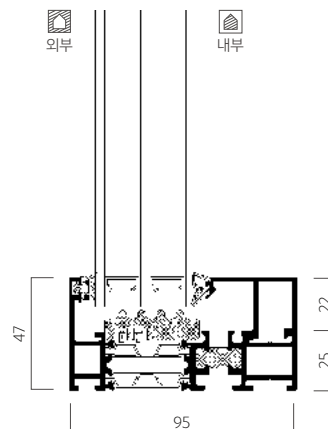

EWS 95 OW

패시브 OW

Outward

효율적인
공간활용

고성능 제품

TECHNOLOGY

특수설계기술로 구현하는 뛰어난 단열 및 기밀성능

패시브 OW는 간단한 핸들 조작만으로 쉽게 밖으로 여닫을 수 있는 Outward 방식의 고성능 시스템 창입니다. 단열 프레임 설계기술로 기존의 Outward 창으로는 구현하기 어려운 높은 에너지효율을 제공하며, 이걸 SUPER 진공유리 적용 시 독일 패시브하우스 수준의 높은 냉·난방 효율을 구현합니다.

DESIGN

얇은 입면 디자인으로 실내공간의 활용도를 높인 디자인 창

패시브 OW는 기존 제품 대비 창의 입면 프레임 크기를 대폭 줄여 더 넓은 유리면을 통해 극대화된 채광 효과를 제공합니다. 창문을 밖으로 여는 개폐 방식으로 실내공간의 활용성을 높여줄 뿐 만 아니라 방범 및 환기에 도움을 줍니다.

VENT

FIX