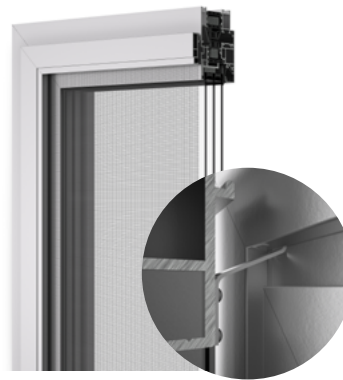

HANDLE

핸들

이건창호의 핸들은 사용자가 창문을 쉽게 여닫을 수 있도록 편의성을 고려하여 설계되었습니다. 인체공학적인 설계와 고급 하드웨어를 적용하여 어린이와 노약자도 쉽고 편리하게 사용할 수 있습니다. 핸들의 디자인은 창호 프레임과 조화를 이루는 현대적인 형태로 디자인되어 창의 심미적 완성도를 높여줍니다. 표면 마감과 색상 또한 다양한 옵션을 구비하여 창호 프레임 색상에 따라 선택할 수 있습니다.

* 일부 제품에는 원하시는 방충망의 적용이 불가할수도 있습니다.
보다 상세한 내용은 영업담당자와 협의하시기 바랍니다.

롤 방충망

이건의 롤 방충망은 화이버글라스 PVC망으로 인체에 유해한 가소제 및 중금속이 포함되어 있지 않아 친환경적입니다. 오작동을 줄이기 위해 일체형 버튼 개폐방식을 적용하여 사용이 용이하고, 양방향에 멀티 감속기를 사용하여 방충망의 감기는 속도를 안정적으로 제어할 수 있습니다.

슬라이딩 방충망

이건의 슬라이딩 방충망은 기존 자사 제품 대비 강도를 향상시켜 내구성을 높였습니다. 쉽게 프레임에서 탈락되지 않아 안전하게 사용할 수 있고 구름성이 향상되어 보다 부드럽게 방충망을 열고 닫을 수 있습니다.

안심 방충망

안심 방충망은 외관은 유지시켜주면서도, 높이 2m 이상 제작 시에도 스테인리스 망과 망틀 사이의 간격이 작아 바람이 불었을 때도 유격이 최소화됩니다. 방범 및 안전기능이 강화되어 안전한 실내 생활이 가능합니다.

* LS / PS에만 적용 가능

착탈식 방충망

이건의 착탈식 방충망은 손쉽게 탈착이 가능하며 방충망 관리가 용이합니다. 화이버글라스 망을 사용하여 눈부심이 적고 부드럽지만 장력이 강해 쉽게 늘어지지 않습니다.

* TT 창 전용