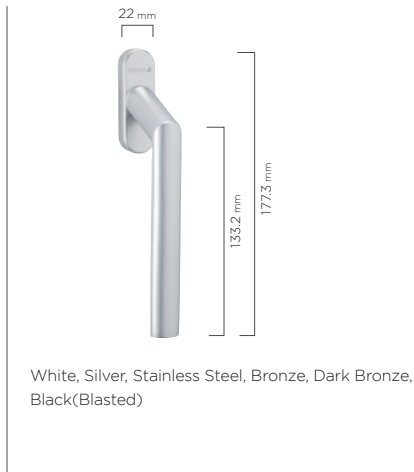

HANDLE

핸들

이건창호의 핸들은 사용자가 창문을 쉽게 여닫을 수 있도록 편의성을 고려하여 설계되었습니다. 인체공학적인 설계와 고급 하드웨어를 적용하여 어린이와 노약자도 쉽고 편리하게 사용할 수 있습니다. 핸들의 디자인은 창호 프레임과 조화를 이루는 현대적인 형태로 디자인되어 창의 심미적 완성도를 높여줍니다. 표면 마감과 색상 또한 다양한 옵션을 구비하여 창호 프레임 색상에 따라 선택할 수 있습니다.

* 일부 제품에는 옵션이 적용되지 않을 수 있습니다.

발주 시 영업담당자를 통해 핸들의 재고 상황을 확인하시기 바랍니다.

LS | Lift Sliding

TT | Turn&Tilt

OW | Outward

PS | Parallel Sliding

Silver

DOOR