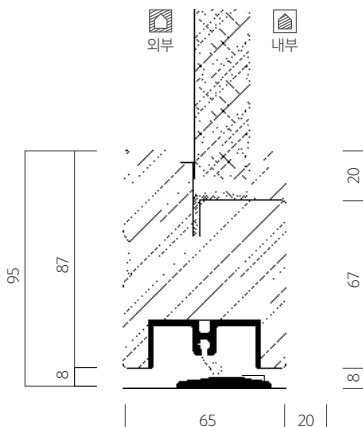

KDS 85

예담 DOOR

Swing Door

일체형 디지털
도어락 적용

다양한 문양의
창살 적용

TECHNOLOGY

방법성능 강화로 더욱 안전한 실내 생활

전통 목재 장인의 전승 기술이 담겨있는 한식 도어 제품입니다. 다중 잠금 장치 사용으로 기존 한식창의 단점이었던 방법 성능을 강화했습니다. 일체형 디지털 도어락 적용이 가능하여 편의성을 더했습니다.

DESIGN

한옥 디자인이 인상적인 전통한옥 문

전통적인 한옥 디자인이 인상적인 제품입니다. 선조들이 누렸던 아름다운 디자인이 그대로 녹아있는 전통문, 판장문 디자인은 한옥의 품격을 한층 높여줍니다. 다양한 문양의 창살은 공간의 컨셉에 따라 실내외 원목 수종을 다르게 연출할 수 있어 아름다움을 더해줍니다.

N-SILL

W-SILL