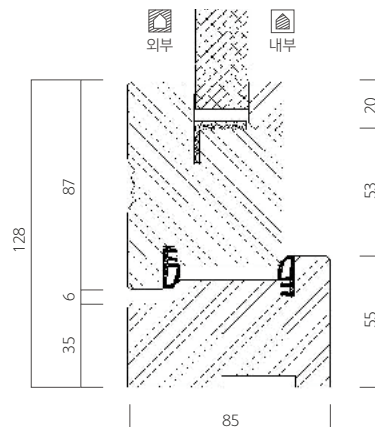

KDS 85

예담 DOOR

Swing Door

일체형 디지털
도어락 적용

다양한 문양의
창살 적용

TECHNOLOGY

방법성능 강화로 더욱 안전한 실내 생활

전통 목재 장인의 전승 기술이 담겨있는 한식 도어 제품입니다. 다중 잠금 장치 사용으로 기존 한식창의 단점이었던 방법 성능을 강화했습니다. 일체형 디지털 도어락 적용이 가능하여 편의성을 더했습니다.

DESIGN

한옥 디자인이 인상적인 전통한옥 문

전통적인 한옥 디자인이 인상적인 제품입니다. 선조들이 누렸던 아름다운 디자인이 그대로 녹아있는 전통문, 판장문 디자인은 한옥의 품격을 한층 높여줍니다. 다양한 문양의 창살은 공간의 컨셉에 따라 실내외 원목 수종을 다르게 연출할 수 있어 아름다움을 더해줍니다.

N-SILL

W-SILL