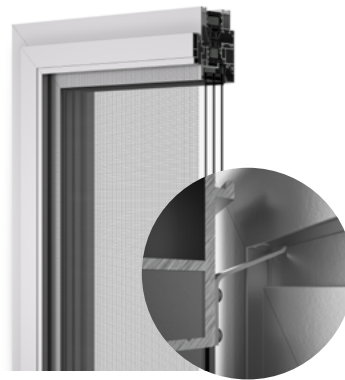

HANDLE

핸들

이건창호의 핸들은 사용자가 창문을 쉽게 여닫을 수 있도록 편의성을 고려하여 설계되었습니다. 인체공학적인 설계와 고급 하드웨어를 적용하여 어린이와 노약자도 쉽고 편리하게 사용할 수 있습니다. 핸들의 디자인은 창호 프레임과 조화를 이루는 현대적인 형태로 디자인되어 창의 심미적 완성도를 높여줍니다. 표면 마감과 색상 또한 다양한 옵션을 구비하여 창호 프레임 색상에 따라 선택할 수 있습니다.

두께 24 / 28 mm

SCREEN

방충망

이건의 알루미늄 시스템 창은 기본 방충망의 소재로 화이버글라스(Fiberglass)를 사용합니다. 화이버글라스 소재는 부드러운 동시에 인장강도 및 인열 강도 등의 물성이 우수하여 내구성이 우수합니다. 빛 반사가 없어 방충망으로 인한 눈부심이 없고 인체에 무해한 안전한 소재를 사용하여 안심하고 사용할 수 있습니다.

* 일부 제품에는 원하시는 방충망의 적용이 불가할수도 있습니다.
보다 상세한 내용은 영업담당자와 협의하시기 바랍니다.

롤 방충망

이건의 롤 방충망은 화이버글라스 PVC망으로 인체에 유해한 가스제 및 중금속이 포함되어 있지 않아 친환경적입니다. 오작동을 줄이기 위해 일체형 버튼 개폐방식을 적용하여 사용이 용이하고, 양방향에 멀티 감속기를 사용하여 방충망의 감기는 속도를 안정적으로 제어할 수 있습니다.

슬라이딩 방충망

이건의 슬라이딩 방충망은 기존 자사 제품 대비 강도를 향상시켜 내구성을 높였습니다. 쉽게 프레임에서 탈락되지 않아 안전하게 사용할 수 있고 구름성이 향상되어 보다 부드럽게 방충망을 열고 닫을 수 있습니다.

안심 방충망

안심 방충망은 외관은 유지시켜주면서도, 높이 2m 이상 제작 시에도 스테인리스 망과 망틀 사이의 간격이 작아 바람이 불었을 때도 유격이 최소화됩니다. 방범 및 안전기능이 강화되어 안전한 실내 생활이 가능합니다.

* LS / PS에만 적용 가능

착탈식 방충망

이건의 착탈식 방충망은 손쉽게 탈착이 가능하며 방충망 관리가 용이합니다. 화이버글라스 망을 사용하여 눈부심이 적고 부드럽지만 장력이 강해 쉽게 늘어지지 않습니다.