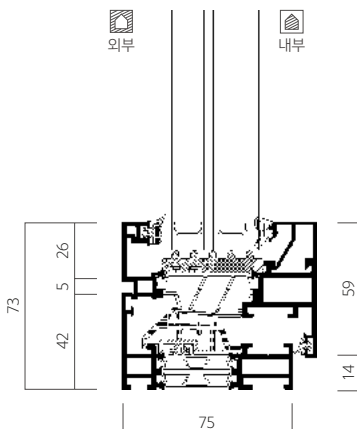

EWS 75 TT

그랑뷰 TT

TECHNOLOGY

초슬림 창호 프레임 안에 담긴 뛰어난 구조성과 단열성능

그랑뷰 TT는 73mm의 얇은 입면 프레임 디자인으로 뛰어난 구조성과 내구성을 만족시키는 고성능 Turn & Tilt 시스템 창입니다. 얇고 미니멀한 입면 프레임 안에 고단열 창호 설계기술을 적용하여 이건의 SUPER 진공 유리와 결합 시 에너지효율 1등급의 단열성능을 제공합니다. 기존 제품 대비 30% 이상 창틀이 얇아져 더 넓은 유리 면적을 통해 채광 효과를 높일 수 있고, 간단한 핸들 조작을 통해 창을 손쉽게 여닫고 환기시킬 수 있습니다.

DESIGN

미니멀한 건축디자인을 위한 초슬림 턴 & 틸트 시스템 창

그랑뷰 TT는 절제된 프레임 디자인으로 현대적인 건축미를 완성합니다. 기존 제품 대비 획기적으로 얇아진 프레임은 건축물의 디자인에 더 큰 자유를 선사할 뿐만 아니라 사용자에게는 더 넓은 시야를 제공합니다.

VENT

FIX