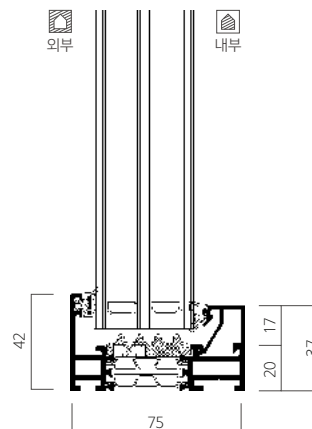

EWS 75 TT

그랑뷰 TT

TECHNOLOGY

초슬림 창호 프레임 안에 담긴 뛰어난 구조성과 단열성능

그랑뷰 TT는 73mm의 얇은 입면 프레임 디자인으로 뛰어난 구조성과 내구성을 만족시키는 고성능 Turn & Tilt 시스템 창입니다. 얇고 미니멀한 입면 프레임 안에 고단열 창호 설계기술을 적용하여 이건의 SUPER 진공 유리와 결합 시 에너지효율 1등급의 단열성능을 제공합니다. 기존 제품 대비 30% 이상 창틀이 얇아져 더 넓은 유리 면적을 통해 채광 효과를 높일 수 있고, 간단한 핸들 조작을 통해 창을 손쉽게 여닫고 환기시킬 수 있습니다.

DESIGN

미니멀한 건축디자인을 위한 초슬림 턴 & 틸트 시스템 창

그랑뷰 TT는 절제된 프레임 디자인으로 현대적인 건축미를 완성합니다. 기존 제품 대비 획기적으로 얇아진 프레임은 건축물의 디자인에 더 큰 자유를 선사할 뿐만 아니라 사용자에게는 더 넓은 시야를 제공합니다.

VENT

FIX