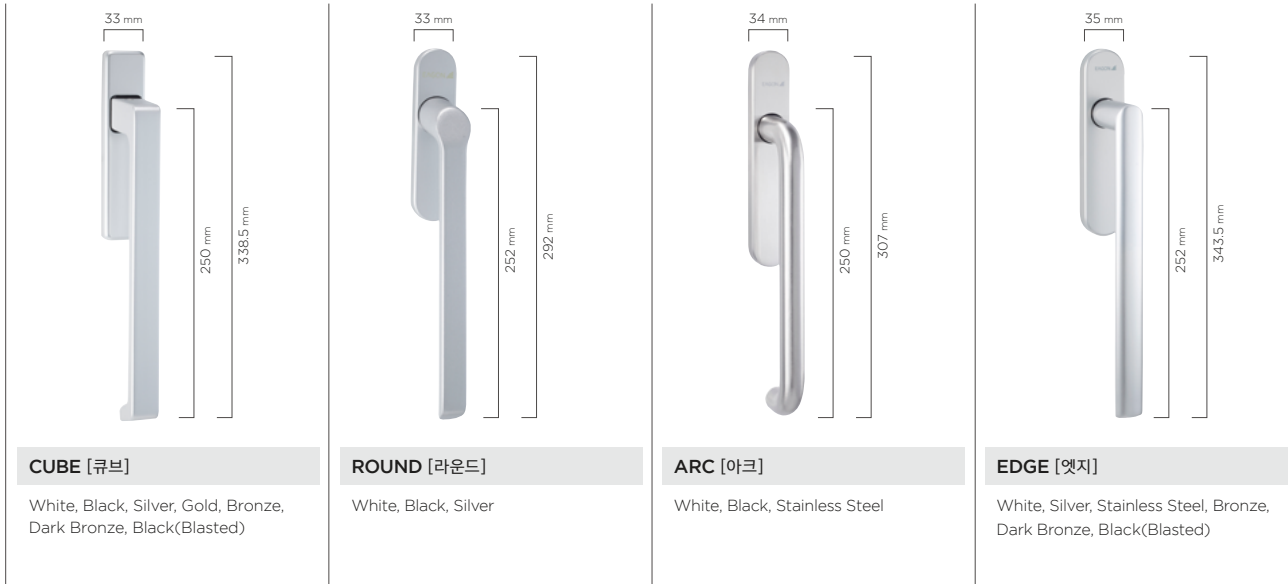

HANDLE

핸들

이건창호의 핸들은 사용자가 창문을 쉽게 여닫을 수 있도록 편의성을 고려하여 설계되었습니다. 인체공학적인 설계와 고급 하드웨어를 적용하여 어린이와 노약자도 쉽고 편리하게 사용할 수 있습니다. 핸들의 디자인은 창호 프레임과 조화를 이루는 현대적인 형태로 디자인되어 창의 심미적 완성도를 높여줍니다. 표면 마감과 색상 또한 다양한 옵션을 구비하여 창호 프레임 색상에 따라 선택할 수 있습니다.

* 일부 제품에는 옵션이 적용되지 않을 수 있습니다.

발주 시 영업담당자를 통해 핸들의 재고 상황을 확인하시기 바랍니다.

LS | Lift Sliding