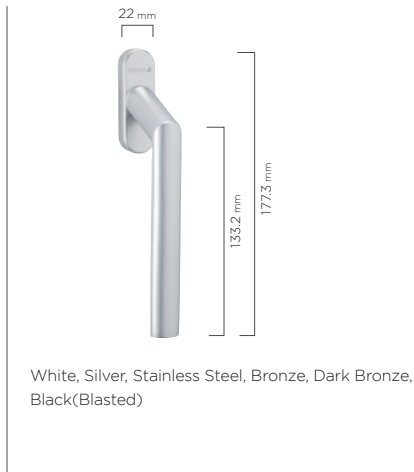

HANDLE

핸들

이건창호의 핸들은 사용자가 창문을 쉽게 여닫을 수 있도록 편의성을 고려하여 설계되었습니다. 인체공학적인 설계와 고급 하드웨어를 적용하여 어린이와 노약자도 쉽고 편리하게 사용할 수 있습니다. 핸들의 디자인은 창호 프레임과 조화를 이루는 현대적인 형태로 디자인되어 창의 심미적 완성도를 높여줍니다. 표면 마감과 색상 또한 다양한 옵션을 구비하여 창호 프레임 색상에 따라 선택할 수 있습니다.

* 일부 제품에는 옵션이 적용되지 않을 수 있습니다.

발주 시 영업담당자를 통해 핸들의 재고 상황을 확인하시기 바랍니다.

LS | Lift Sliding

TT | Turn&Tilt

OW | Outward

PS | Parallel Sliding

Silver

DOOR

Stainless Steel

White, Black, Silver

FOLDING DOOR

White, Black, Silver

White, Black, Silver

GLASS

유리

이건창호는 제품에 따라 다양한 유리 선택이 가능합니다. 유리 사이에 진공층을 형성한 SUPER 진공유리부터 삼중유리, 복층유리 등 다양한 유리를 상황에 따라 선택할 수 있습니다. 이 외에 로이 코팅, 단열 간봉 등의 옵션을 통해 창호의 성능을 한층 향상시킬 수 있습니다. 다양한 유리 옵션으로 더욱 쾌적한 실내환경을 구현해 보시길 바랍니다.